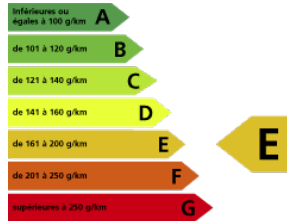

## Peugeot Expert (2) 1.6 HDI 90 PACK CLIM NAV 227 L1H1

VO n° : 917-19  
N° de police : 917-19

Mise en Circulation : **29/06/2015**  
Puissance : **5 CV**  
Puissance réelle : **90 Ch**  
Énergie : **Diesel**  
Couleur : **Blanc**  
Boîte de vitesse : **Manuelle**  
Nombre de portes : **4**  
Immatriculation : **DS-702-WC**  
Provenance : **Société**

Taux CO<sub>2</sub> : **177g/km**

Émissions de CO<sub>2</sub> faibles

Émissions de CO<sub>2</sub> élevées

Kilométrage : **156 000 km** (non garanti)

Garantie : **3 mois** ()