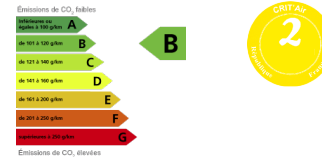

Puissance : **6 CV**

Couleur : **Blanc**

Puissance Réelle : **120 CH**

Boîte de vitesse : **Automatique**

Énergie : **Diesel**

Nb de portes : **5 portes**

EZ-129-QF

VO n° : 1489-23