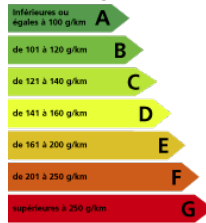

Peugeot 2008 1.6 BlueHDi 100 Style

VO n° : 2859327

 Mise en Circulation : **30/05/2018**

 Puissance : **5 CV**

 Puissance réelle : **100 Ch**

 Énergie : **Diesel**

 Couleur : **Gris foncé**

 Boîte de vitesse : **Manuelle**

 Nombre de portes : **5**

 Immatriculation : **EX-709-VM**

 Taux CO₂ : **97g/km**

 Émissions de CO₂, faibles

 Kilométrage : **81 900 km** (non garanti)

13 990 € TTC

Hors frais d'immatriculation et de carburant