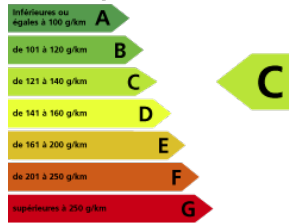

Citroën Berlingo (3) Taille M BlueHDi 100 S&S BVM6 Live

VO n° : 2574739

 Mise en Circulation : **22/12/2021**

 Puissance : **5 CV**

 Puissance réelle : **102 Ch**

 Énergie : **Diesel**

 Couleur : **Gris clair**

 Boîte de vitesse : **Manuelle**

 Nombre de portes : **4**

 Immatriculation : **GD-930-SG**

 Taux CO₂ : **135g/km**

 Émissions de CO₂, faibles

 Émissions de CO₂, élevées

 Kilométrage : **700 km** (non garanti)